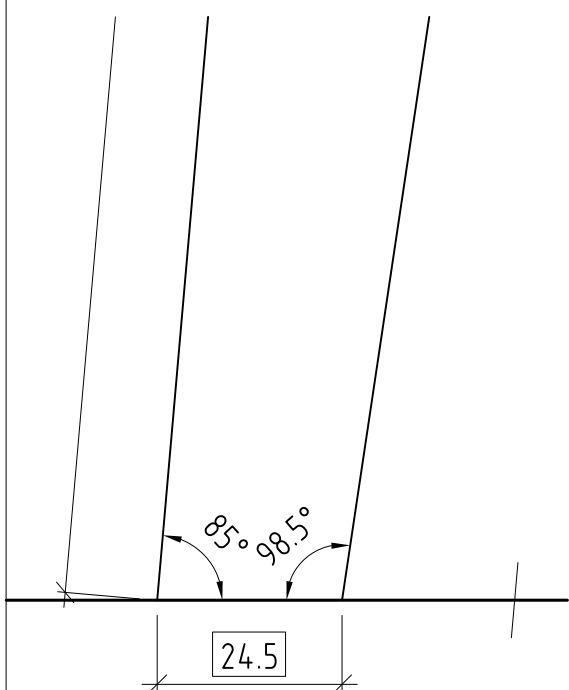

D-D

D-D

Vue (VG)

Liste de matériaux	Mat.	Pce.	Long.	Larg.	Epais.
Pied	N	4	455.2	47.1	24
Traverse pied	N	2	301.1	82	24
Placet	Spe	1	350	350	12
Paroi arrière	Spe	1	364.2	80	12
Face tiroir	Spe	1	364.2	80	12
Côté tiroir	L	2	325	60	12
Dos tiroir	L	1	346.1	50	12
Fond tiroir	Spe	1	331.5	334.1	5
Coullisseau	L	2	300	15	12.2
Liste d'arrêt	L	1	150	15	12.2

Desserte avec tiroir

Championnat cantonal
WS 2013/14

Verband Schweizerischer Schreinermeister
und Möbelfabrikanten

FRM

Tâche n° 2013.01-B

Echelle 1:10 / 1:1

Format 290 x 420

Date 03.09.2013

Dessin ls