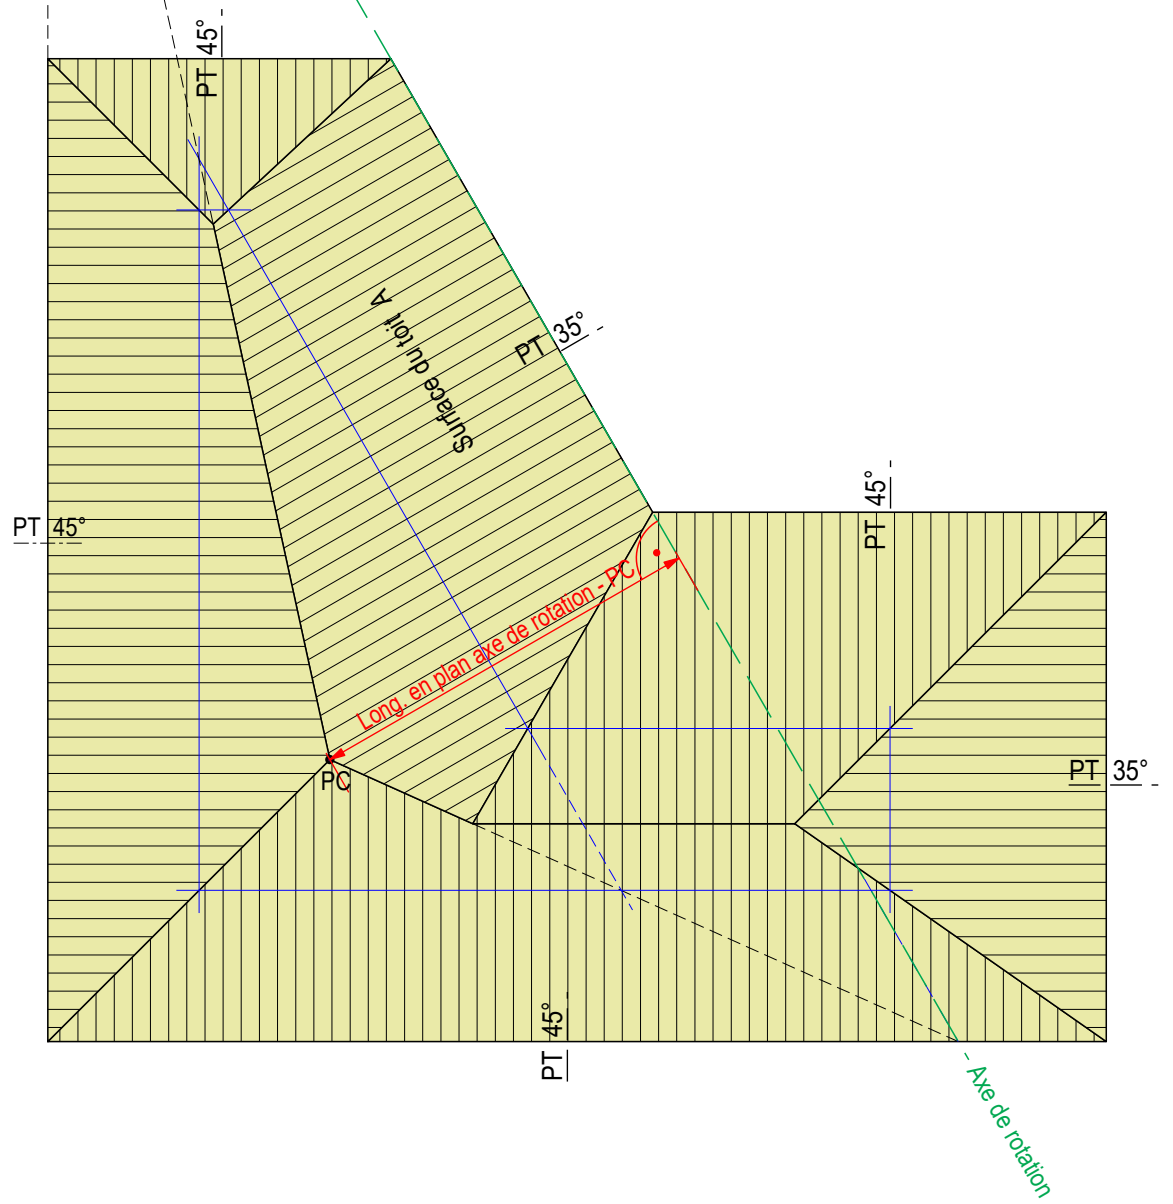

Axe de rotation

Longueur en plan PR au PC