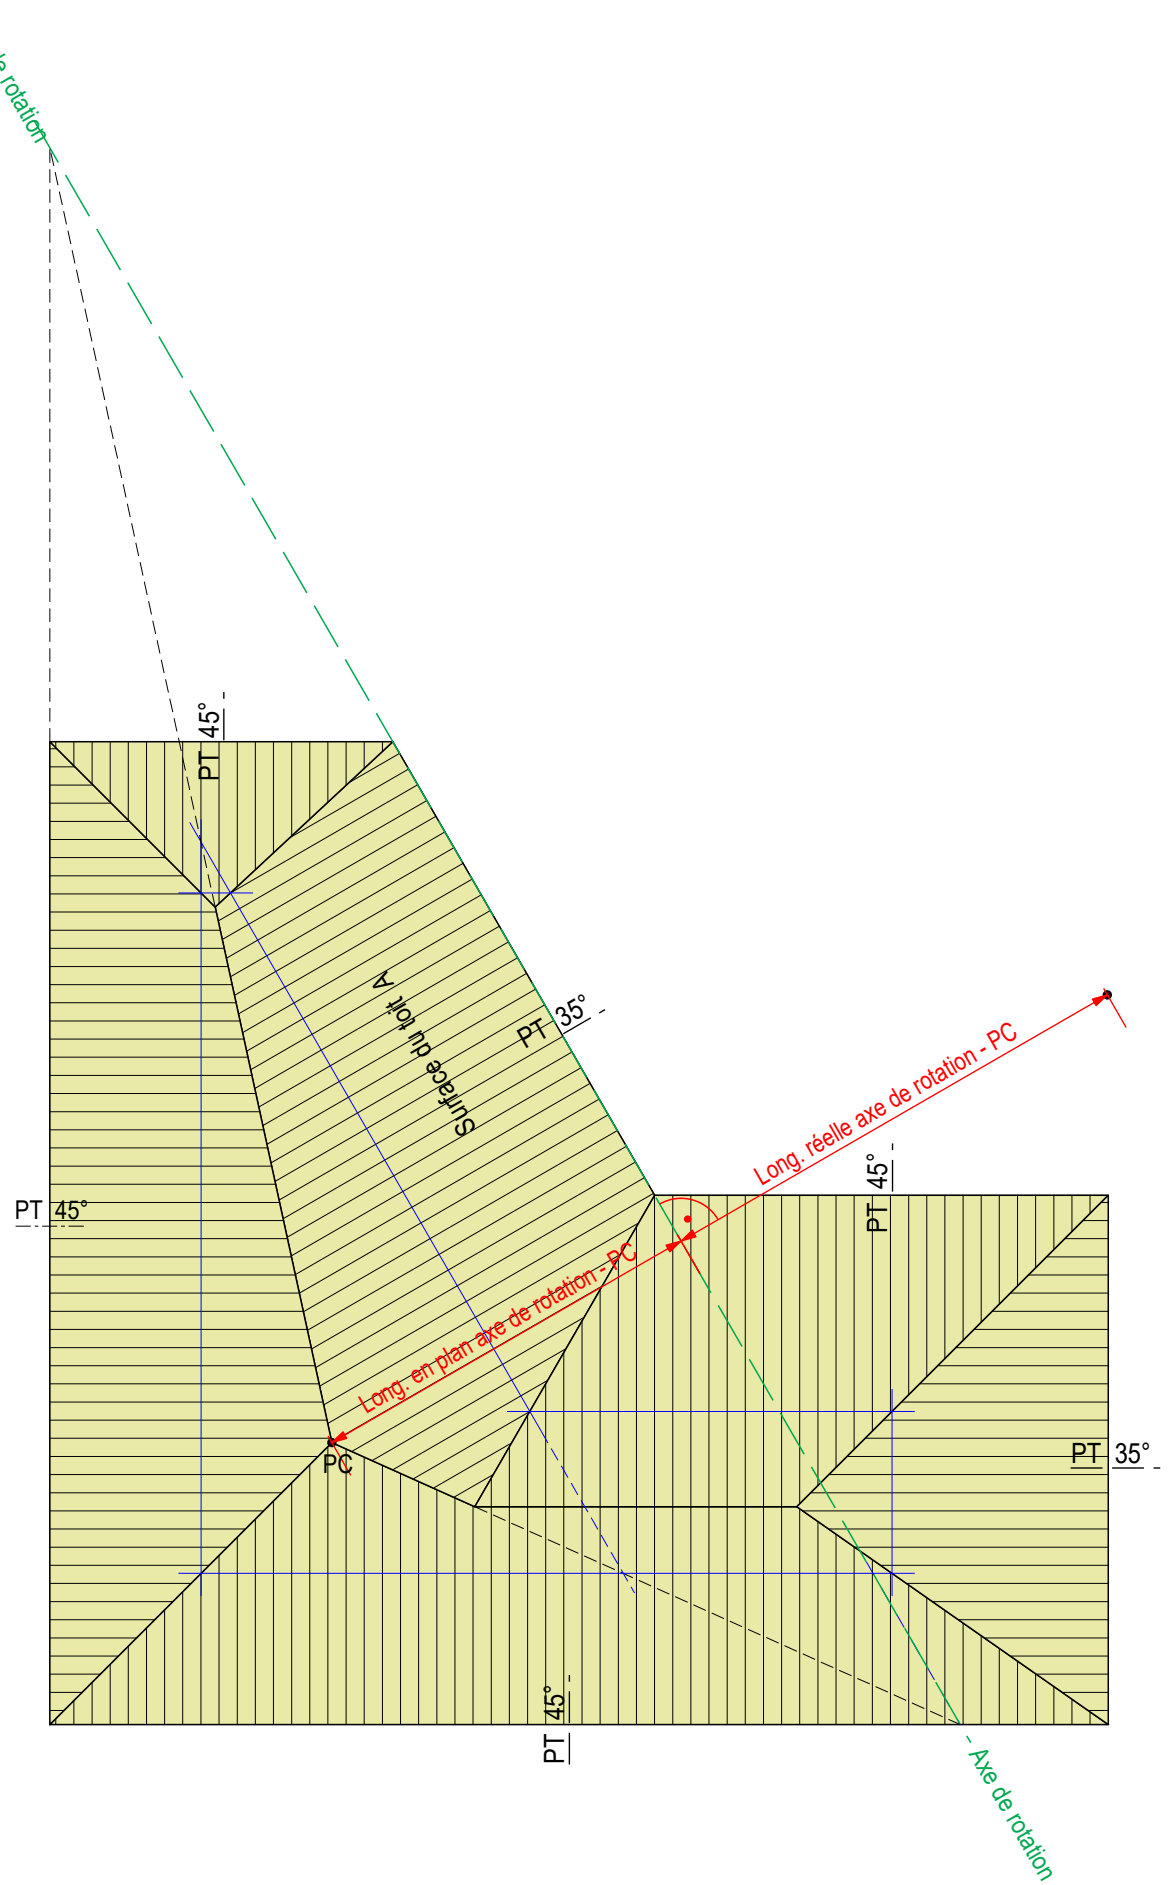

Axe de rotation

Longueur en plan PR au PC