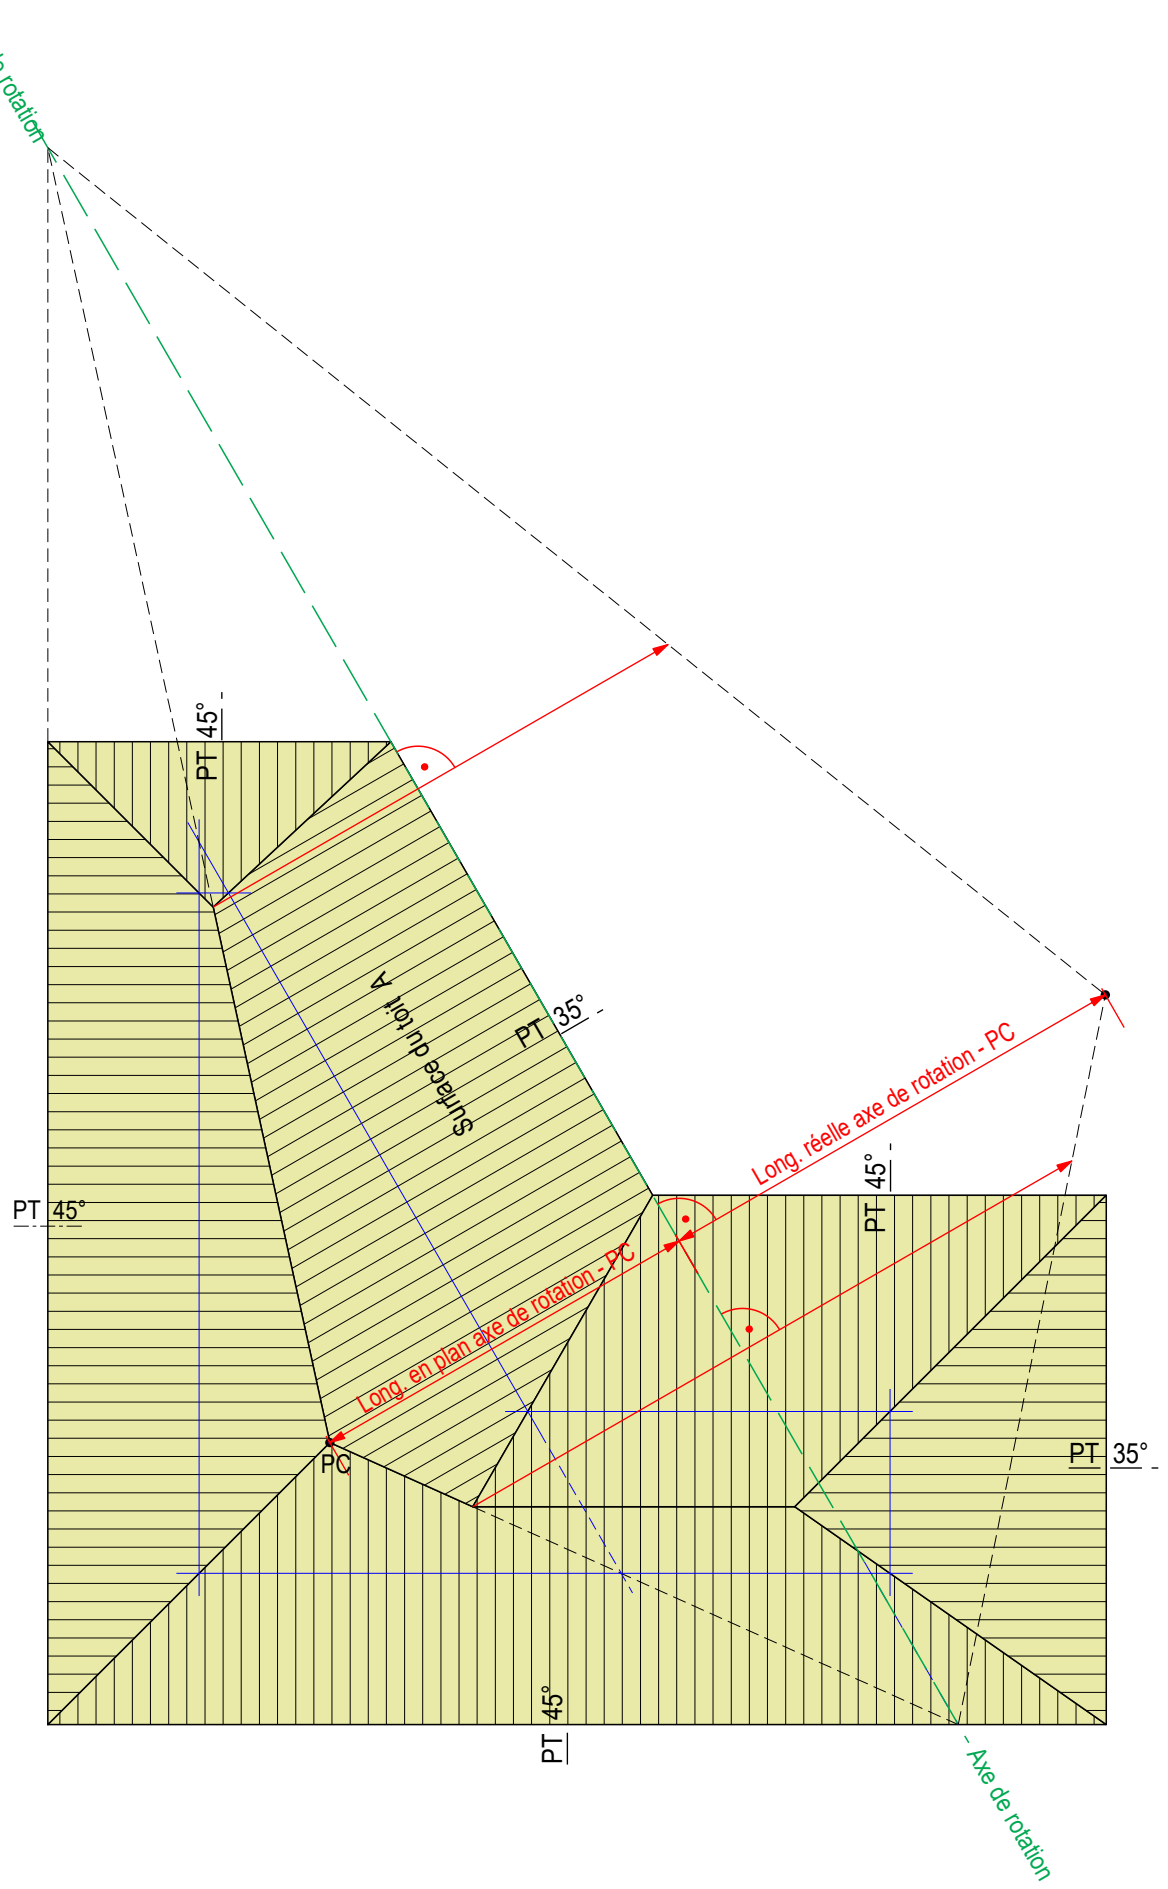

Axe de rotation

Longueur en plan PR au PC