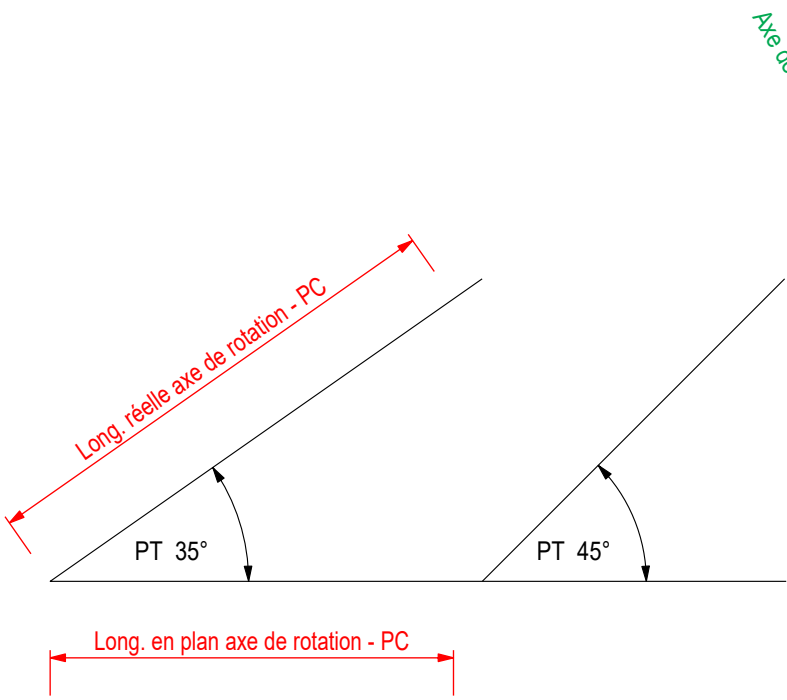

Axe de rotation

Longueur en plan PR au PC