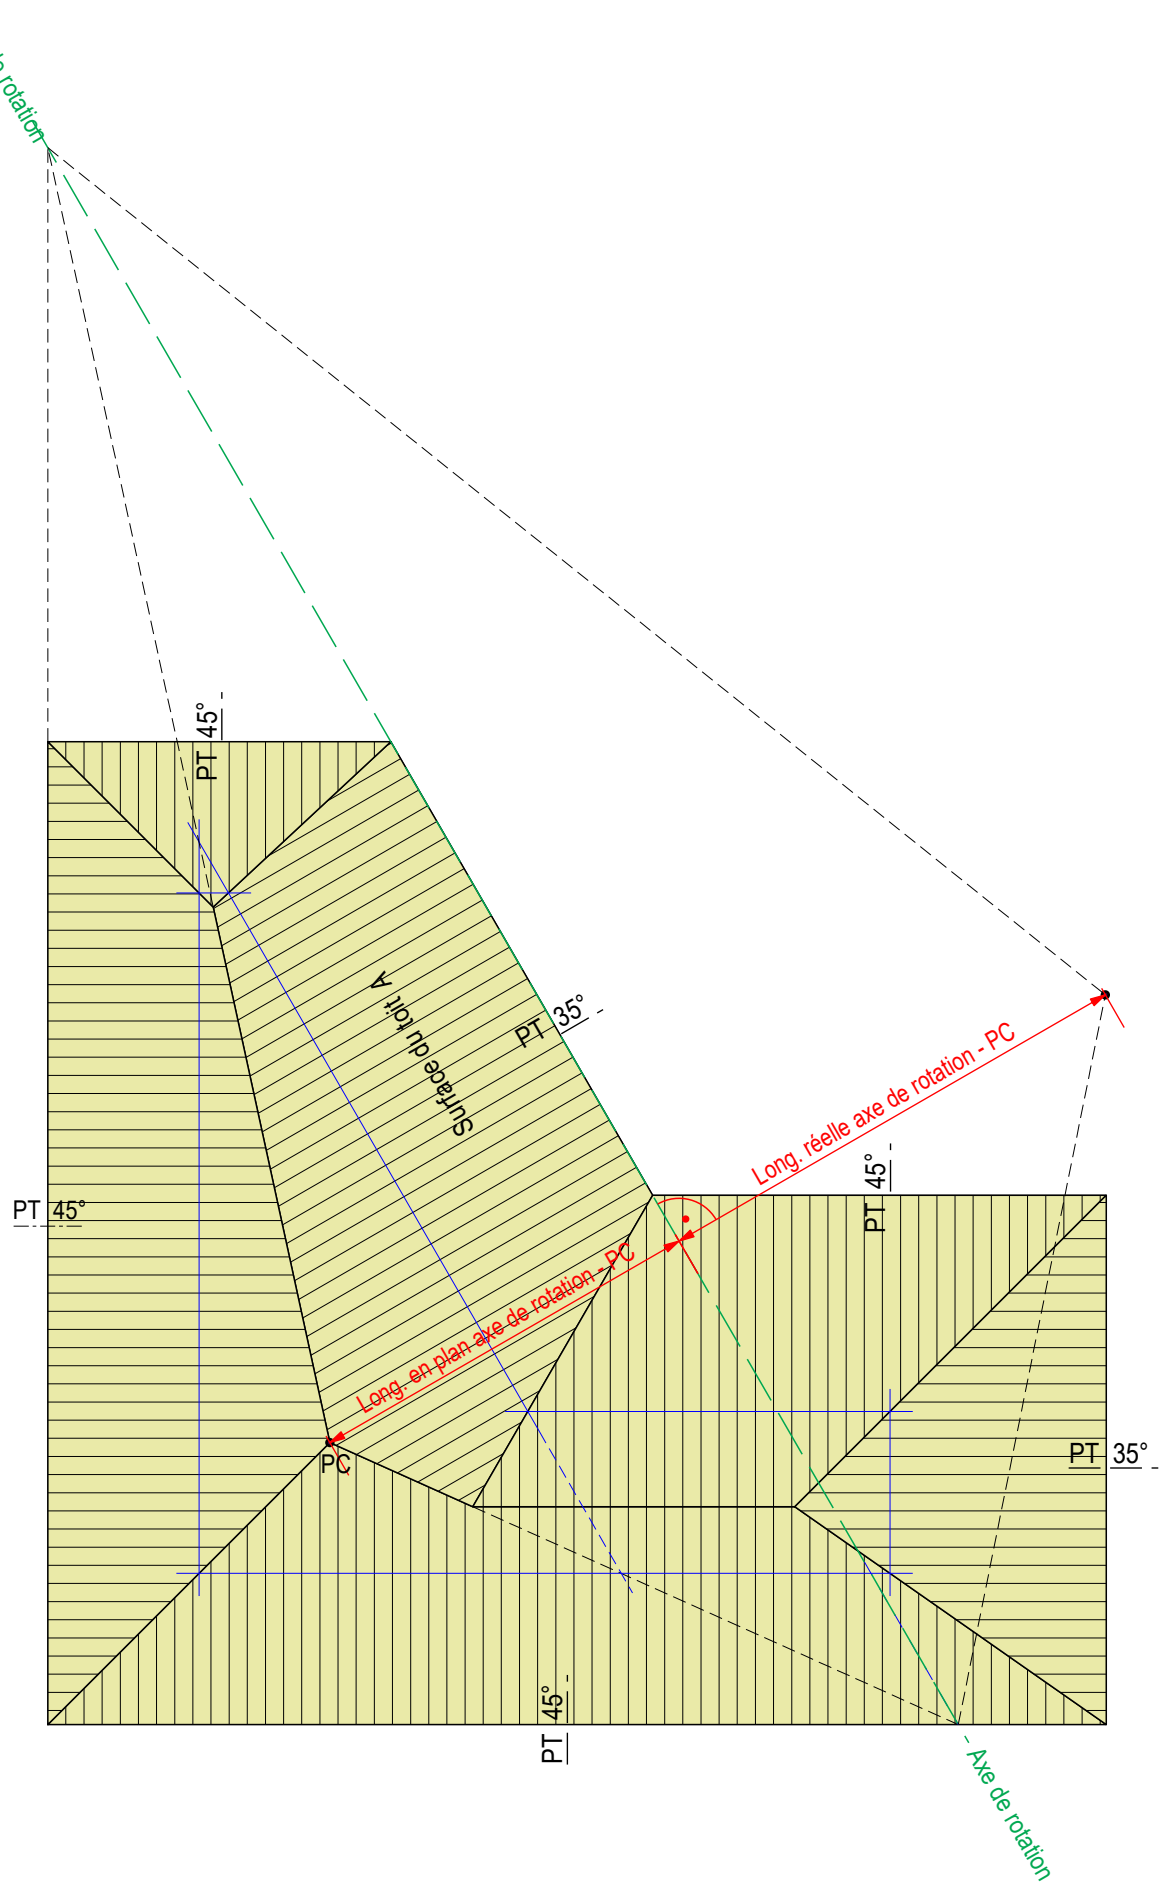

Axe de rotation

Longueur en plan PR au PC