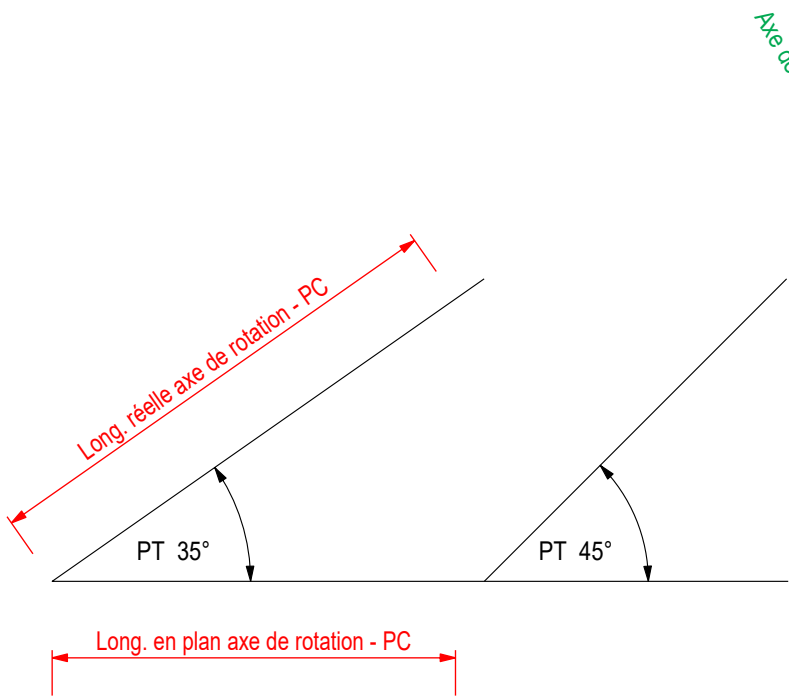

Axe de rotation

Longueur en plan PR au PC