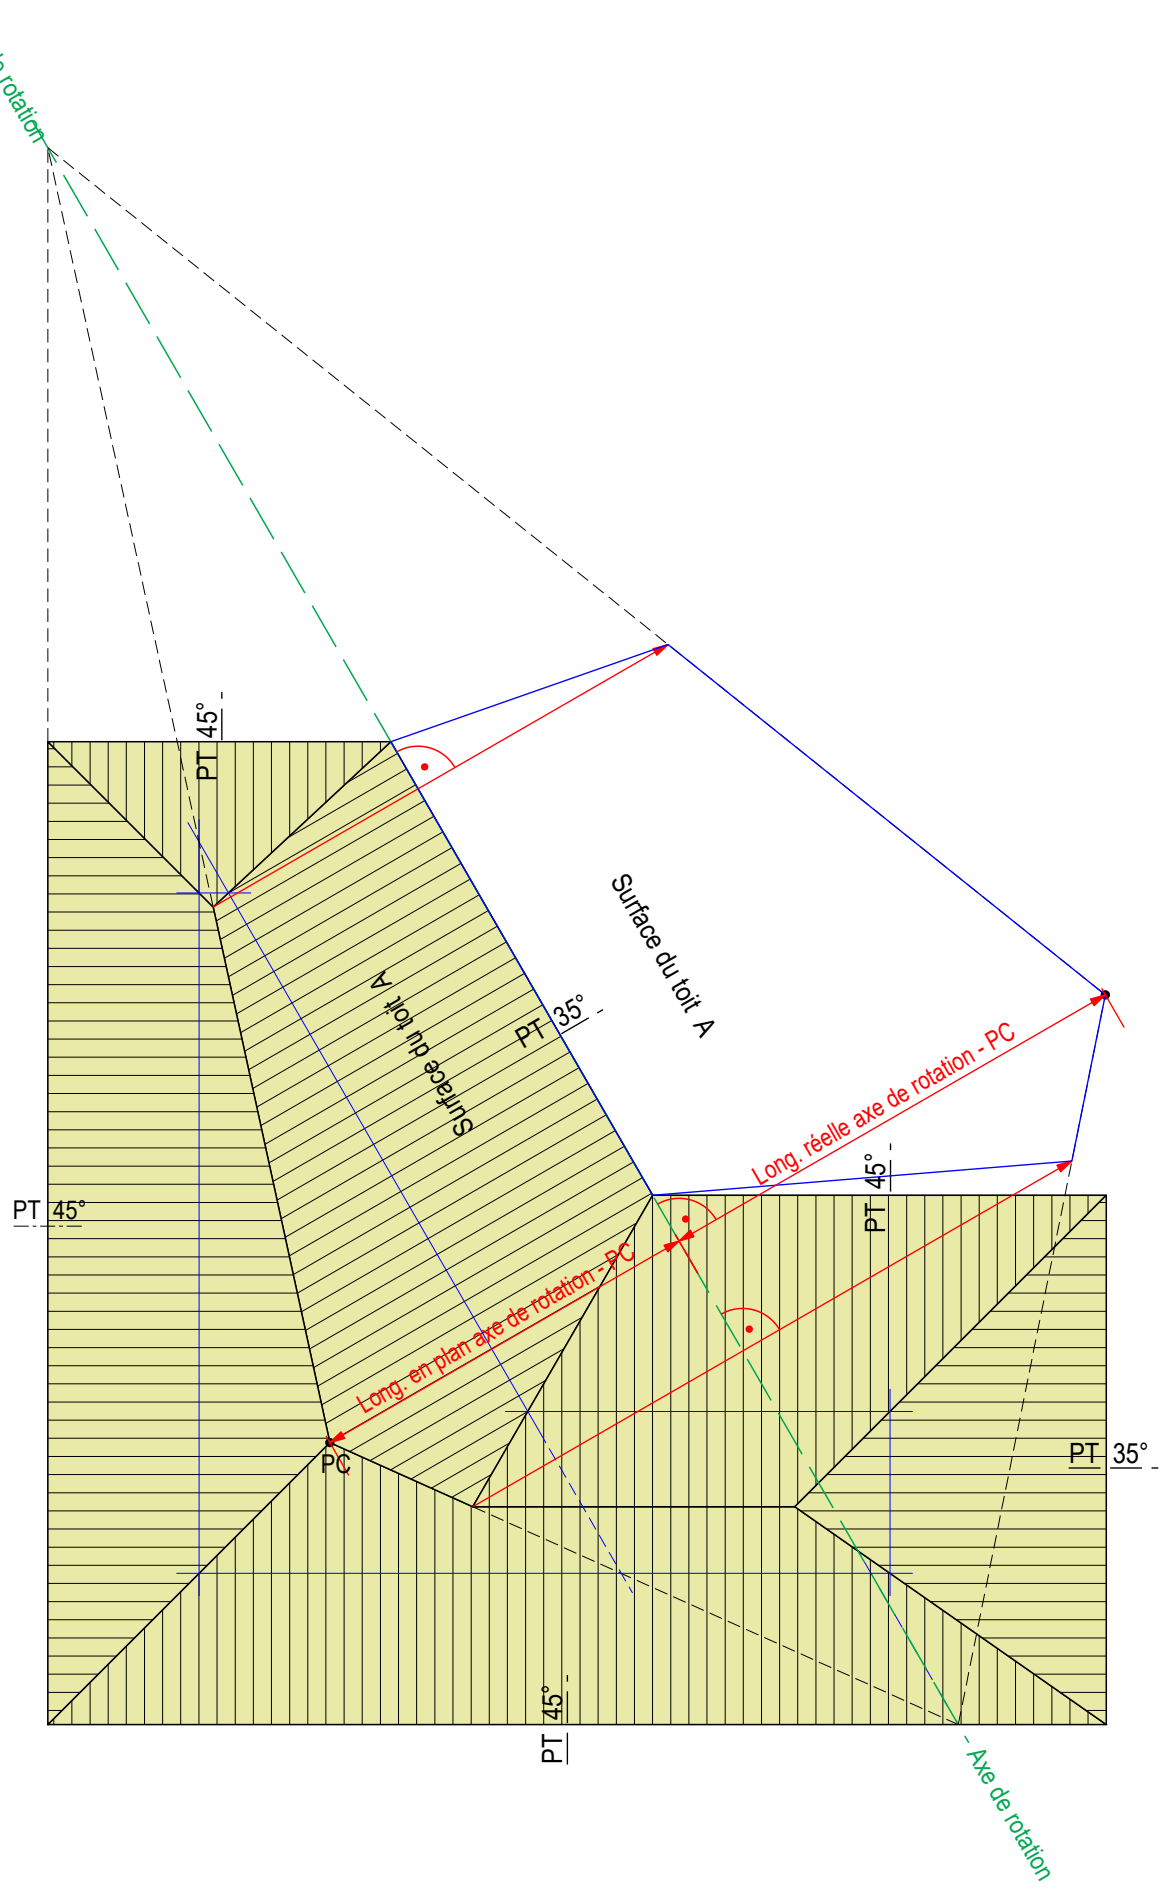

Axe de rotation

Longueur en plan PR au PC