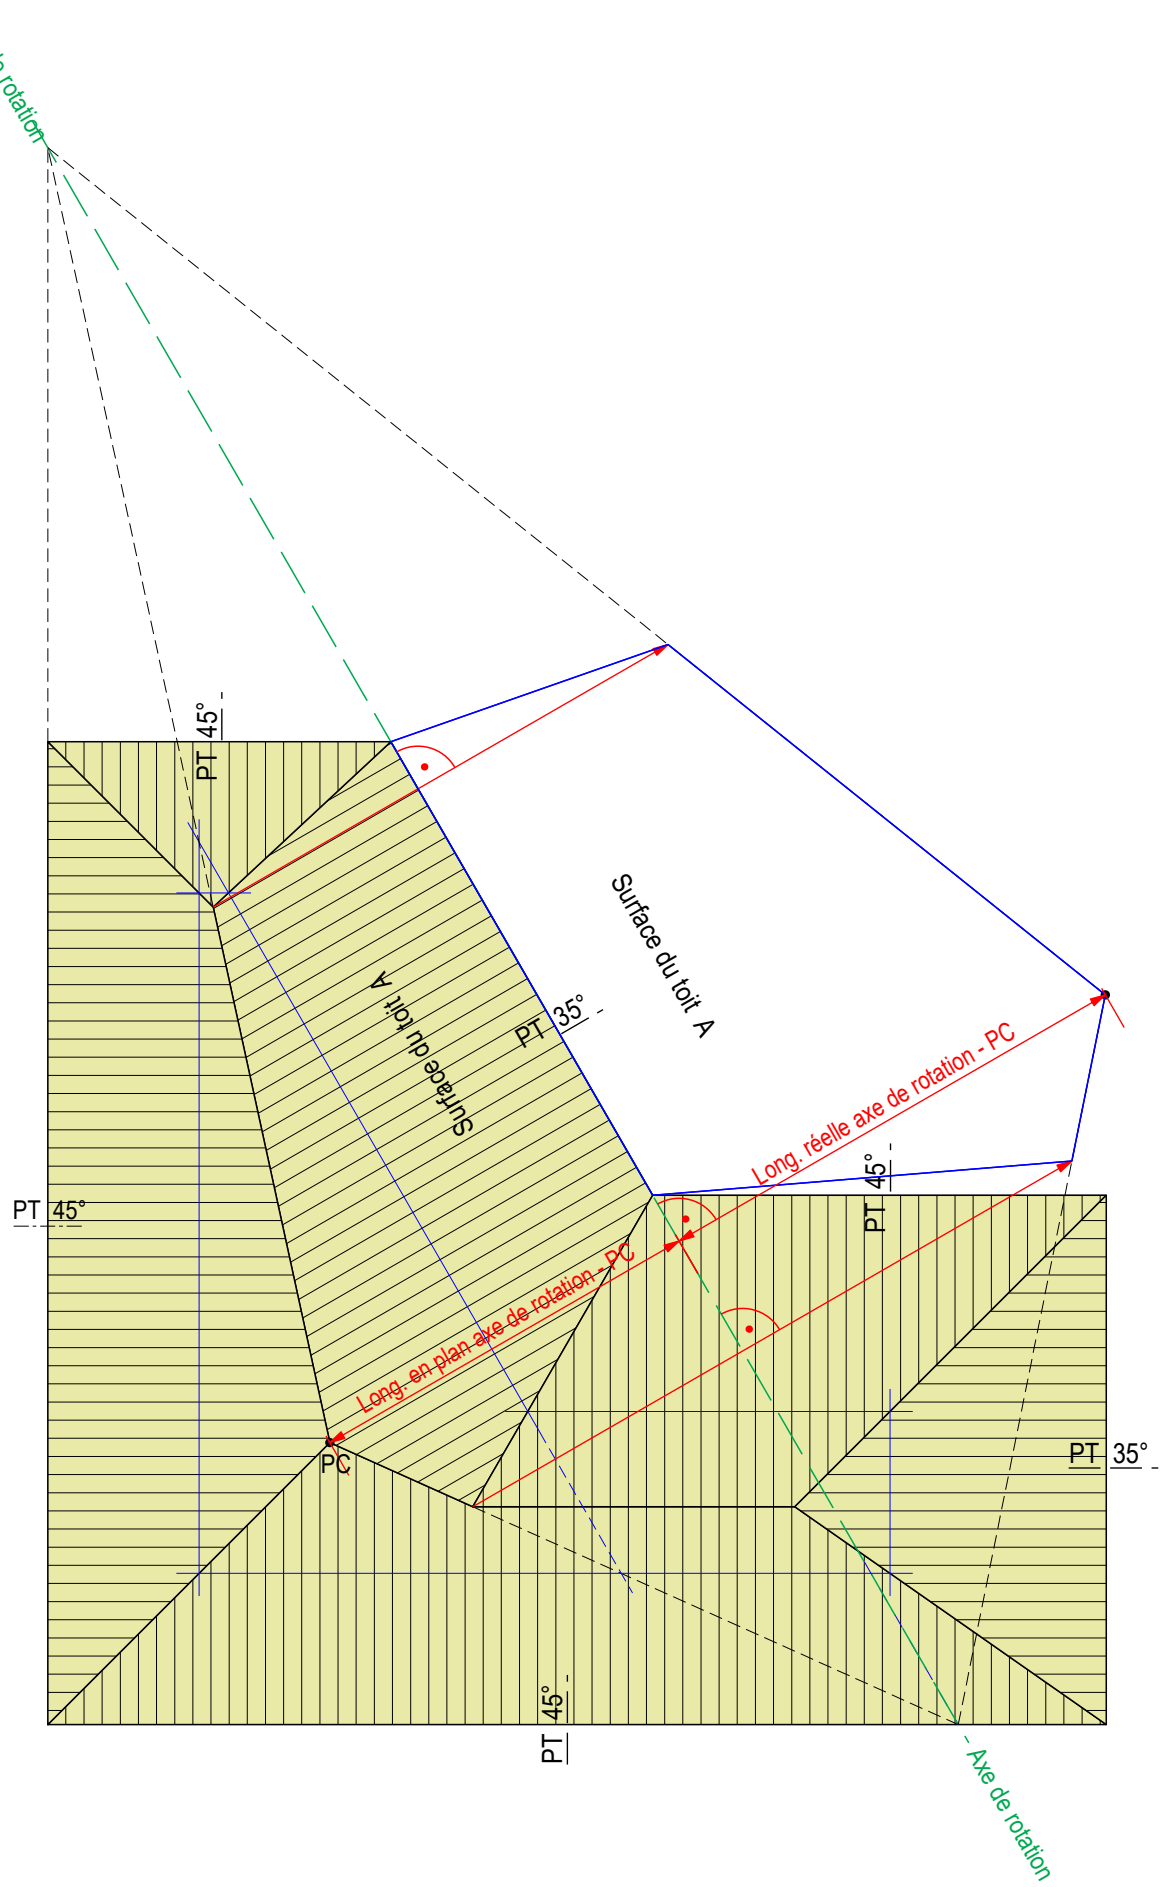

Axe de rotation

Longueur en plan PR au PC